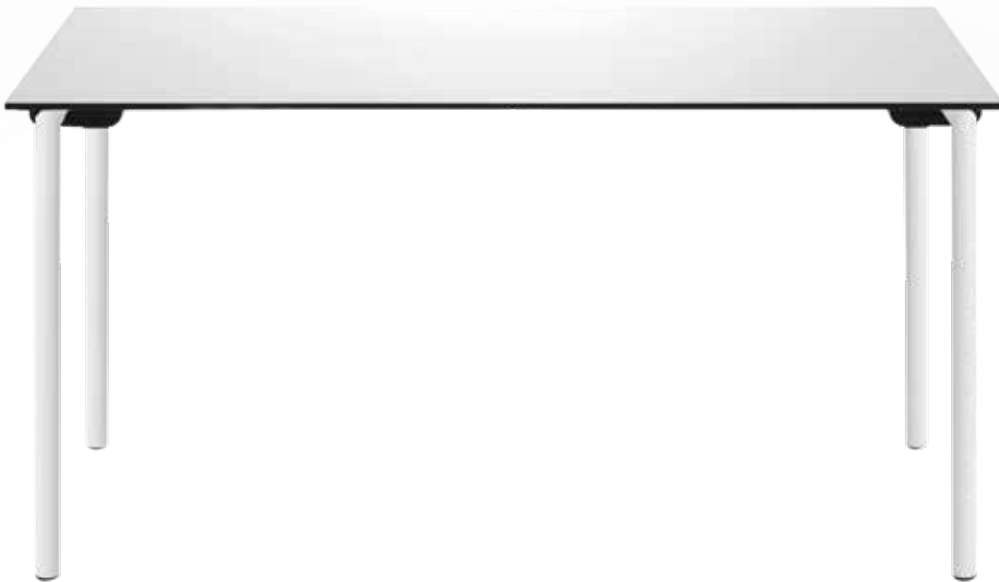

TERRA

PRODUCT DATA SHEET

TERRA

DESIGN: DIETIKER, 2017

Der 4-Fuss Klappstisch Terra kombiniert edles Design mit höchster Funktionalität. Die auf Gehrung geschnittenen Gestelle lassen sich dank des smarten Klappmechanismus seitlich leicht versetzt einklappen, sodass die Tische nicht nur einem intuitiven Bedienkonzept folgen, sondern sich zugleich auch sehr flach stapeln lassen. Die Tische lassen sich dank der verlängerten Drückerplatte schnell und einfach zusammenklappen.

DATENINFORMATIONEN

KONSTRUKTION

Selbsttragender Konstruktionsrahmen aus eloxierten Aluminiumprofilen 35 mm x 35 mm. Der Klappbeschlag mit patentierter Ausrückmechanik ermöglicht kleinste Tischgrößen sowie geringe Bauhöhe und benötigt wenig Platz bei der Lagerung. Spielfreie Tischfussarretierung, selbst nachstellendes Schwertsegment mit dreifacher Verbindung pro Segment. Wartungsfreie doppelt gelagerte Drückerplatte. Die robuste und wartungsfreie Lagerbuchse aus Polyamid mit 30 Prozent Glasfaseranteil und Filzauflage dient zugleich als Stapelhilfe.

TISCHBLATT

Trägerplatte SPAN E1 19mm, mit HPL

OBERFLÄCHENBEHANDLUNG STAHLTEILE

Verchromt

GLEITER

Standard: Kunststoffgleiter

DIMENSIONEN

TERRA OVERVIEW

Tisch

Details

Transportwagen