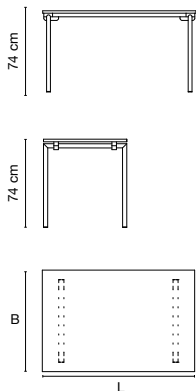

DATENINFORMATIONEN

KONSTRUKTION

Selbsttragender Konstruktionsrahmen aus eloxierten Aluminiumprofilen 35 mm x 35 mm. Der Klappbeschlag mit patentierter Ausrückmechanik ermöglicht kleinste Tischgrößen sowie geringe Bauhöhe und benötigt wenig Platz bei der Lagerung. Spielfreie Tischfussarretierung, selbst nachstellendes Schwertsegment mit dreifacher Verbindung pro Segment. Wartungsfreie doppelt gelagerte Drückerplatte. Die robuste und wartungsfreie Lagerbuchse aus Polyamid mit 30 Prozent Glasfaseranteil und Filzauflage dient zugleich als Stapelhilfe.

TISCHBLATT

Trägerplatte SPAN E1 19mm, mit HPL

OBERFLÄCHENBEHANDLUNG STAHLTEILE

Verchromt

GLEITER

Standard: Kunststoffgleiter

DIMENSIONEN

TERRA OVERVIEW

Tisch

Details

Transportwagen