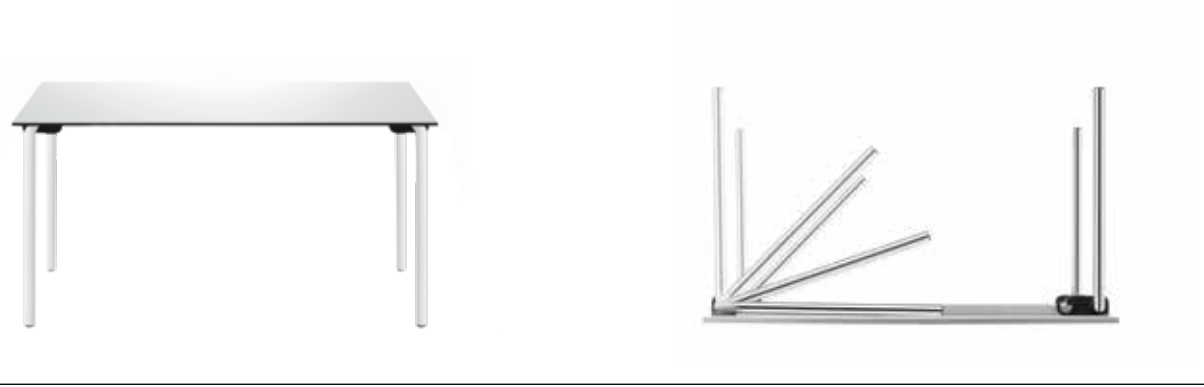

TERRA

PRODUCT DATA SHEET

Dietiker
SINCE 1873

TERRA

DESIGN: DIETIKER, 2017

Der 4-Fuss Klapptisch Terra kombiniert edles Design mit höchster Funktionalität. Die auf Gehrung geschnittenen Gestelle lassen sich dank des smarten Klappmechanismus seitlich leicht versetzt einklappen, sodass die Tische nicht nur einem intuitiven Bedienkonzept folgen, sondern sich zugleich auch sehr flach stapeln lassen. Die Tische lassen sich dank der verlängerten Drückerplatte schnell und einfach zusammenklappen.

DATENINFORMATIONEN

KONSTRUKTION

Selbsttragender Konstruktionsrahmen aus eloxierten Aluminiumprofilen 35 mm x 35 mm. Der Klappbeschlag mit patentierter Ausrückmechanik ermöglicht kleinste Tischgrößen sowie geringe Bauhöhe und benötigt wenig Platz bei der Lagerung. Spielfreie Tischfussarretierung, selbst nachstellendes Schwertsegment mit dreifacher Verbindung pro Segment. Wartungsfreie doppelt gelagerte Drückerplatte. Die robuste und wartungsfreie Lagerbuchse aus Polyamid mit 30 Prozent Glasfaseranteil und Filzauflage dient zugleich als Stapelhilfe.

TISCHBLATT

Trägerplatte SPAN E1 19mm, mit HPL

OBERFLÄCHENBEHANDLUNG STAHLTEILE

Verchromt

GLEITER

Standard: Kunststoffgleiter

DIMENSIONEN

TERRA OVERVIEW