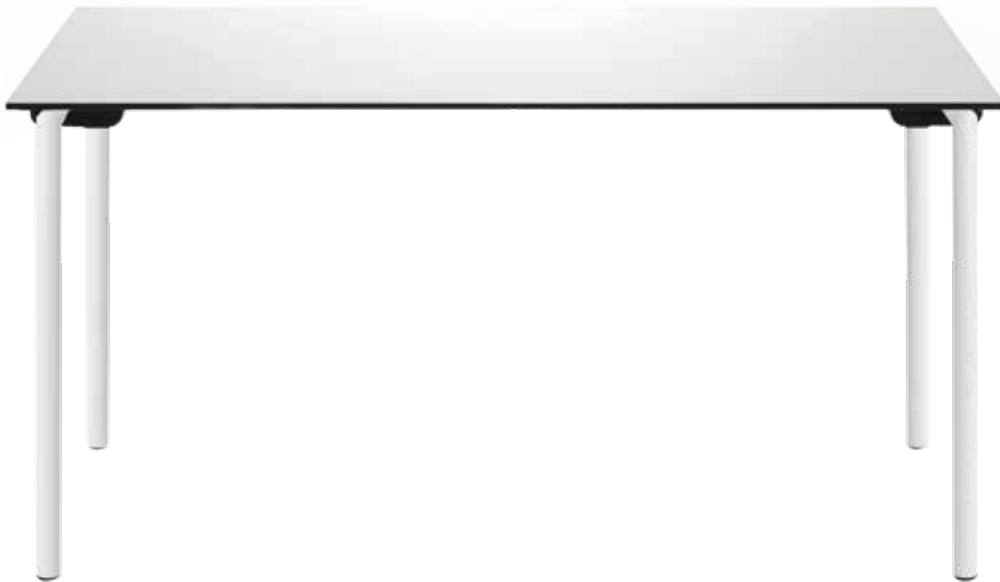

TERRA

PRODUCT DATA SHEET

Dietiker
SINCE 1873

TERRA

DESIGN: DIETIKER, 2017

Der 4-Fuss Klapptisch Terra kombiniert edles Design mit höchster Funktionalität. Die auf Gehrung geschnittenen Gestelle lassen sich dank des smarten Klappmechanismus seitlich leicht versetzt einklappen, sodass die Tische nicht nur einem intuitiven Bedienkonzept folgen, sondern sich zugleich auch sehr flach stapeln lassen. Die Tische lassen sich dank der verlängerten Drückerplatte schnell und einfach zusammenklappen.

DATENINFORMATIONEN

KONSTRUKTION

Selbsttragender Konstruktionsrahmen aus eloxierten Aluminiumprofilen 35 mm x 35 mm. Der Klappbeschlag mit patentierter Ausrückmechanik ermöglicht kleinste Tischgrößen sowie geringe Bauhöhe und benötigt wenig Platz bei der Lagerung. Spielfreie Tischfussarretierung, selbst nachstellendes Schwertsegment mit dreifacher Verbindung pro Segment. Wartungsfreie doppelt gelagerte Drückerplatte. Die robuste und wartungsfreie Lagerbuchse aus Polyamid mit 30 Prozent Glasfaseranteil und Filzauflage dient zugleich als Stapelhilfe.

TISCHBLATT

Trägerplatte SPAN E1 19mm, mit HPL

OBERFLÄCHENBEHANDLUNG STAHLTEILE

Verchromt

GLEITER

Standard: Kunststoffgleiter

DIMENSIONEN

TERRA OVERVIEW

Tisch

Details

Transportwagen